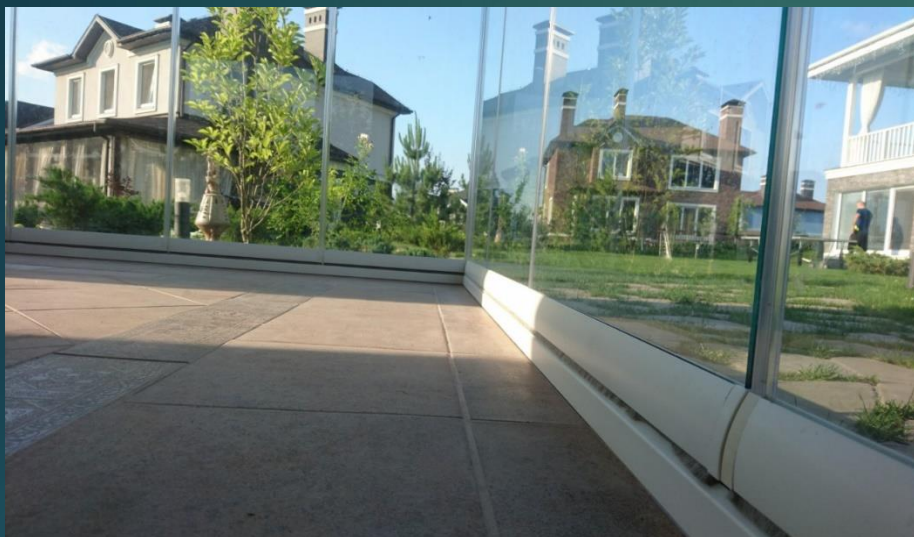

Материал: Алюминий - стекло
Тип стекла: 8/10 мм закалённое
Цвет профиля: Анодированный - RAL
Цвет фурнитуры и материал: Черный, серый пластик
Максимальная ширина панели: 650 мм
Максимальная высота панели: 2500 мм

Система раздвижного безрамного остекления VBS Vizyon - особенности и преимущества. Балконы, террасы и застеклённые беседки без рам уже успели стать одним из самых популярных дизайнерских решений. Они не только великолепно выглядят и добавляют эффекта прозрачности и лёгкости помещению, но и очень функциональны. Все створки такого балкона можно сдвинуть в одну сторону и наслаждаться летней прохладой. Для получения подобного эффекта важно лишь правильно выбрать раздвижную систему остекления без встроенной рамы. Одна из лучших в этом сегменте VBS Vizyon.

Сферы использования системы. Для балконов и лоджий любой формы. Система очень податлива и при её монтаже возможно выполнение различных поворотов и создание необходимых углов. Для безрамного раздвижного остекления веранды, беседки или террасы. Важно учитывать, что конструкция оснащена высоким нижним профилем, поэтому устанавливать её следует в местах без постоянного прохода людей. Для остекления патио, площадок для барбекю или летних веранд кафе и ресторанов. В таком случае конструкция добавит им особенного шарма и поможет заведению выделиться среди конкурентов.

Принцип работы. Начальная створка конструкции всегда распашная. Во время её открытия все остальные створки также постепенно съезжают на её место и открываются. Таким образом они собираются в пачку на краю системы под прямым углом к линии остекления.

Функциональные особенности безрамного раздвижного остекления VBS Vizyon. Конструкция легко обходит углы и может устанавливаться в проёмах с поворотами. Это позволяет монтировать безрамную систему остекления VBS Vizyon даже на самых оригинальных и сложных балконах. На парковке все створки фиксируются с помощью специального подвижного упора современной конструкции. Такой простой механизм позволяет избежать типичных проблем подобных систем остекления и надёжно закрепляет створки на парковке. Профили внутри конструкции не симметричны. Это даёт возможность каждому ролику свободно передвигаться, не задевая другие. По желанию профили конструкции можно легко окрасить под мрамор или дерево. Также профили VBS Vizyon могут поставляться анодированными. Такой вариант не требует покраски, эстетично выглядит и не поддаётся коррозии и шелушению. В системе используется только специальное закалённое стекло толщиной от 6 до 10 мм. Оно подходит для установки на большой высоте. Между стёклами имеются качественные уплотнители из пластика. Они свободно пропускают свет и не портят общий вид конструкции.